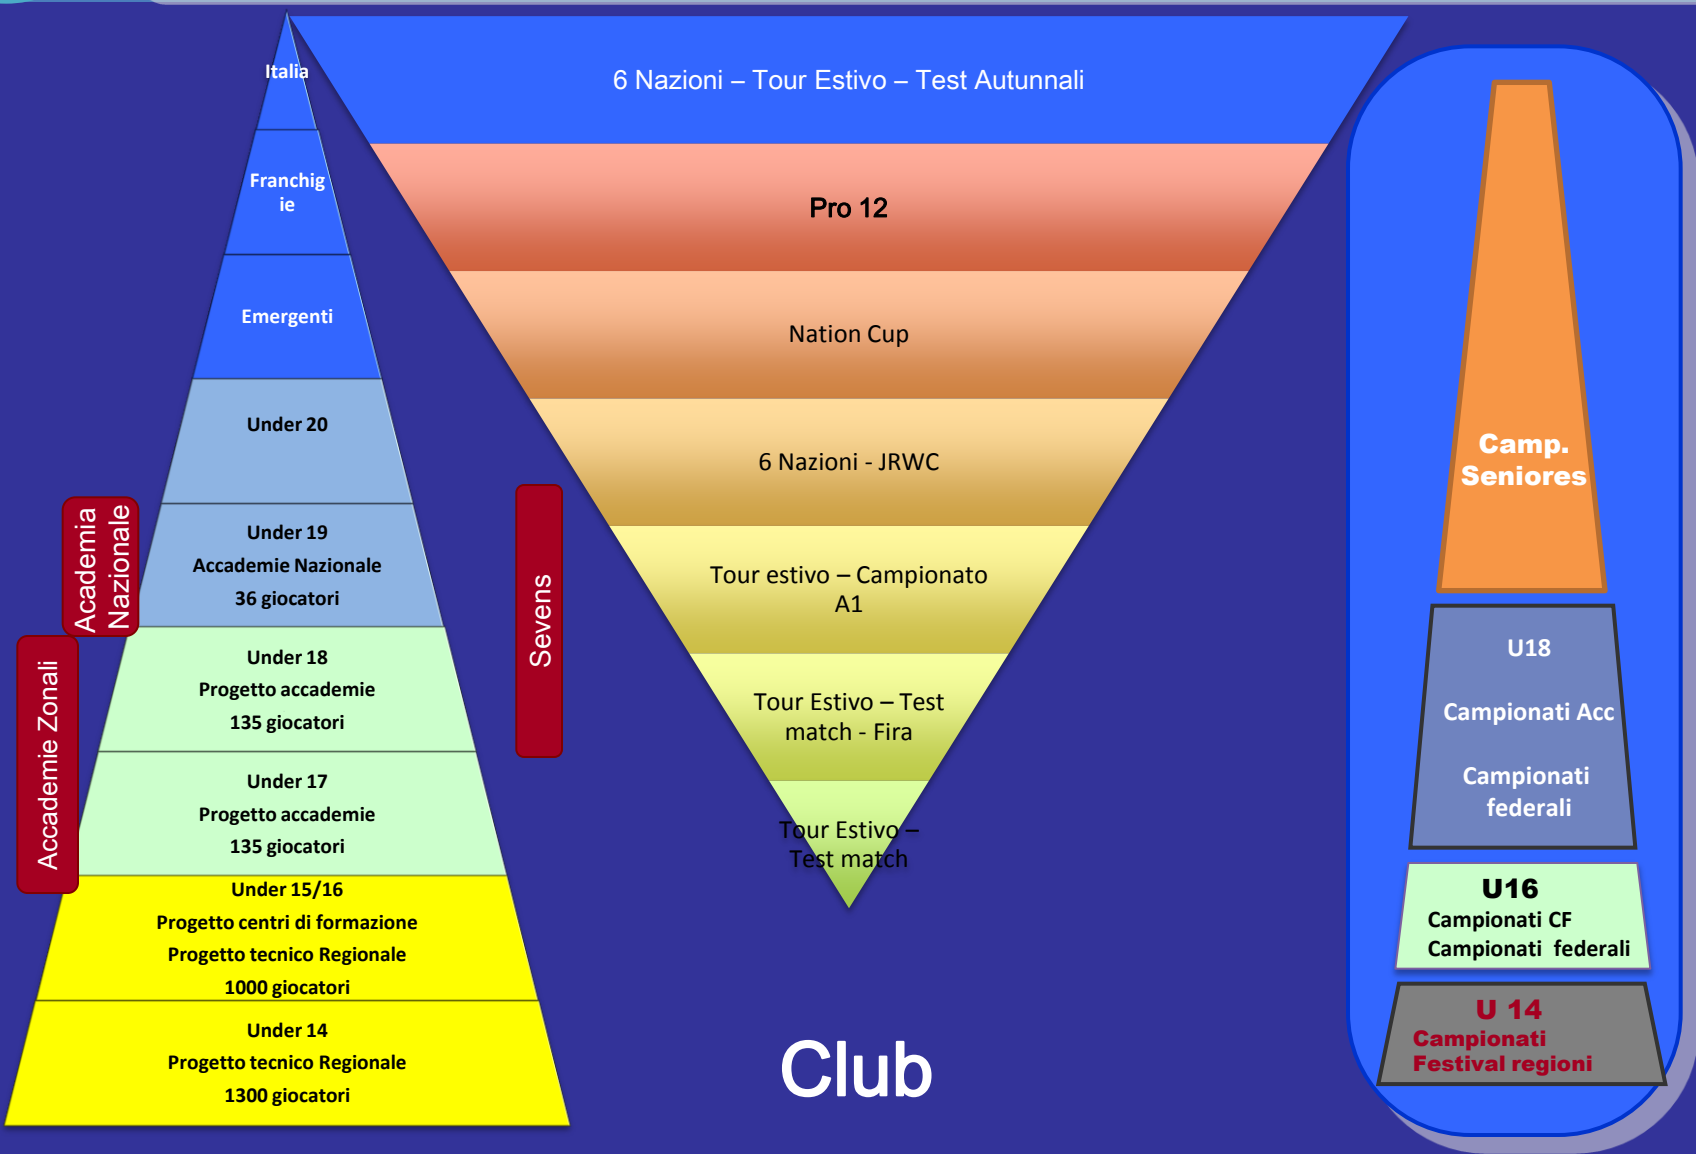

Federazione Italiana Rugby

Lunedì 31 agosto 2015

Percorso Formativo Giocatore

Percorso Elite Programma Squadre nazionali Competizione club

OBBIETTIVI REGIONE

- La diffusione del nostro sport con il relativo aumento dei praticanti;
- La formazione dei giocatori under 14 (femminile under 16);
- Il supporto ai club del rugby di base e la conseguente formazione degli operatori tecnici.

CORSO 1

CORSO 2 + 3

II° Livello

III° Livello

Brevetto
Federale

I Livello

II Livello

III Livello

STRUTTURA SEDUTE

- RITROVO 30' MIN PRIMA DELL'ALLENAMENTO E DISCUSSIONE SUL TEMA SCELTO
- SVOLGIMENTO DELL'ALLENAMENTO (Gestito da tecnici selezione e club insieme)
- 45 ' DISCUSSIONE SUL LAVORO SVOLTO
- 15' STABILIRE OBIETTIVI APPUNTAMENTO SUCCESSIVO.