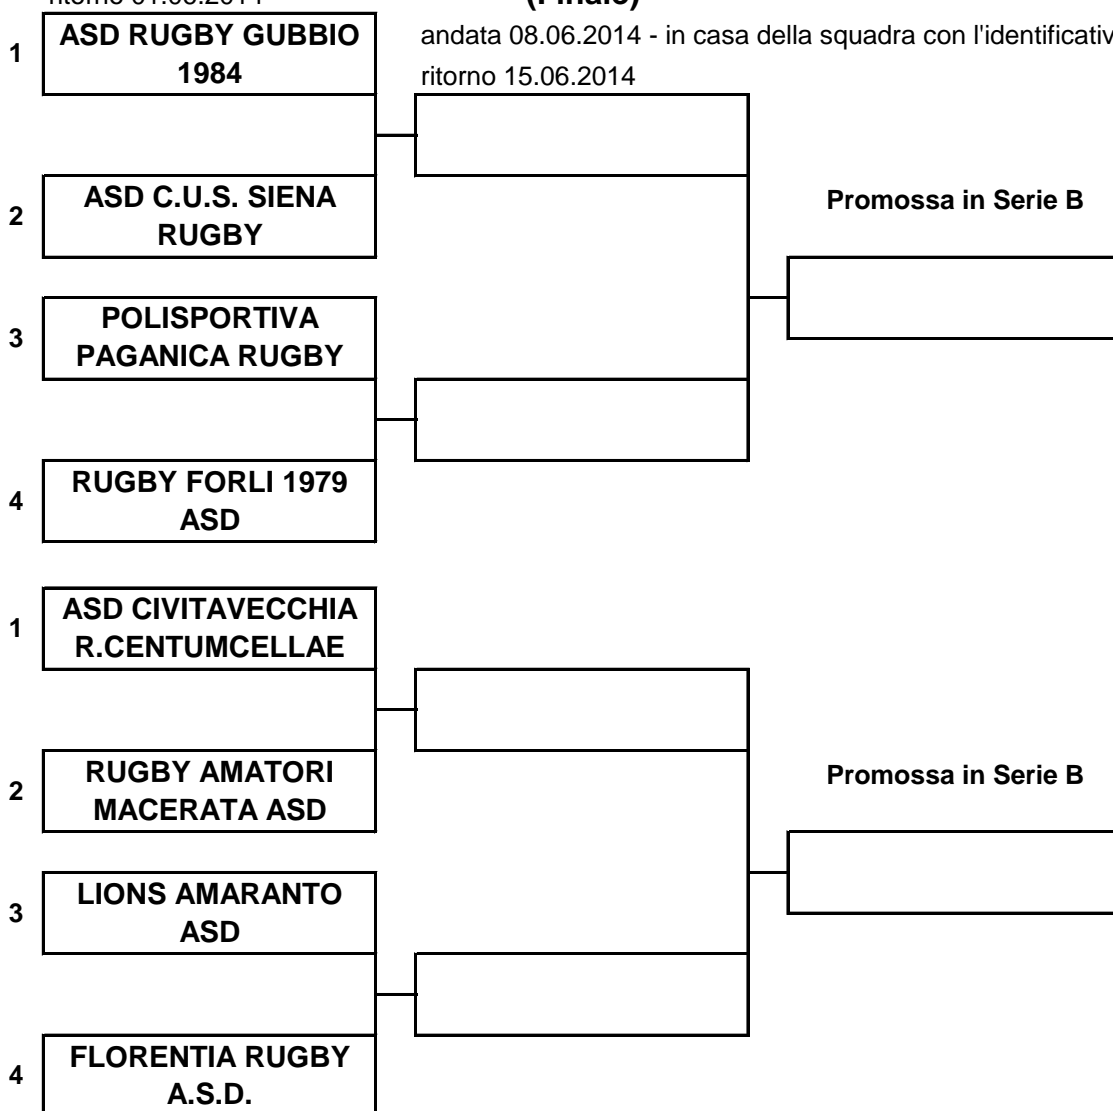

(Semifinale)

andata 25.05.2014 - in casa della squadra con l'identificativo più basso (la 1° e la 3°)
 ritorno 01.06.2014

(Finale)

andata 08.06.2014 - in casa della squadra con l'identificativo più basso
 ritorno 15.06.2014

FEDERAZIONE ITALIANA RUGBY
Campionato Serie C
 2013 / 2014

Raggruppamento CENTRO - NORD

189889	POLISPORTIVA PAGANICA RUGBY ASD	ABAQ
303242	RUGBY FORLI 1979 ASD	ERFC
190212	ASD CIVITAVECCHIA R.CENTUMCELLAE	LARM
236303	RUGBY AMATORI MACERATA ASD	MAMC
428656	FLORENTIA RUGBY A.S.D.	TOFI
190739	LIONS AMARANTO ASD	TOLI
190755	ASD C.U.S. SIENA RUGBY	TOSI
401380	ASD RUGBY GUBBIO 1984	UMPG