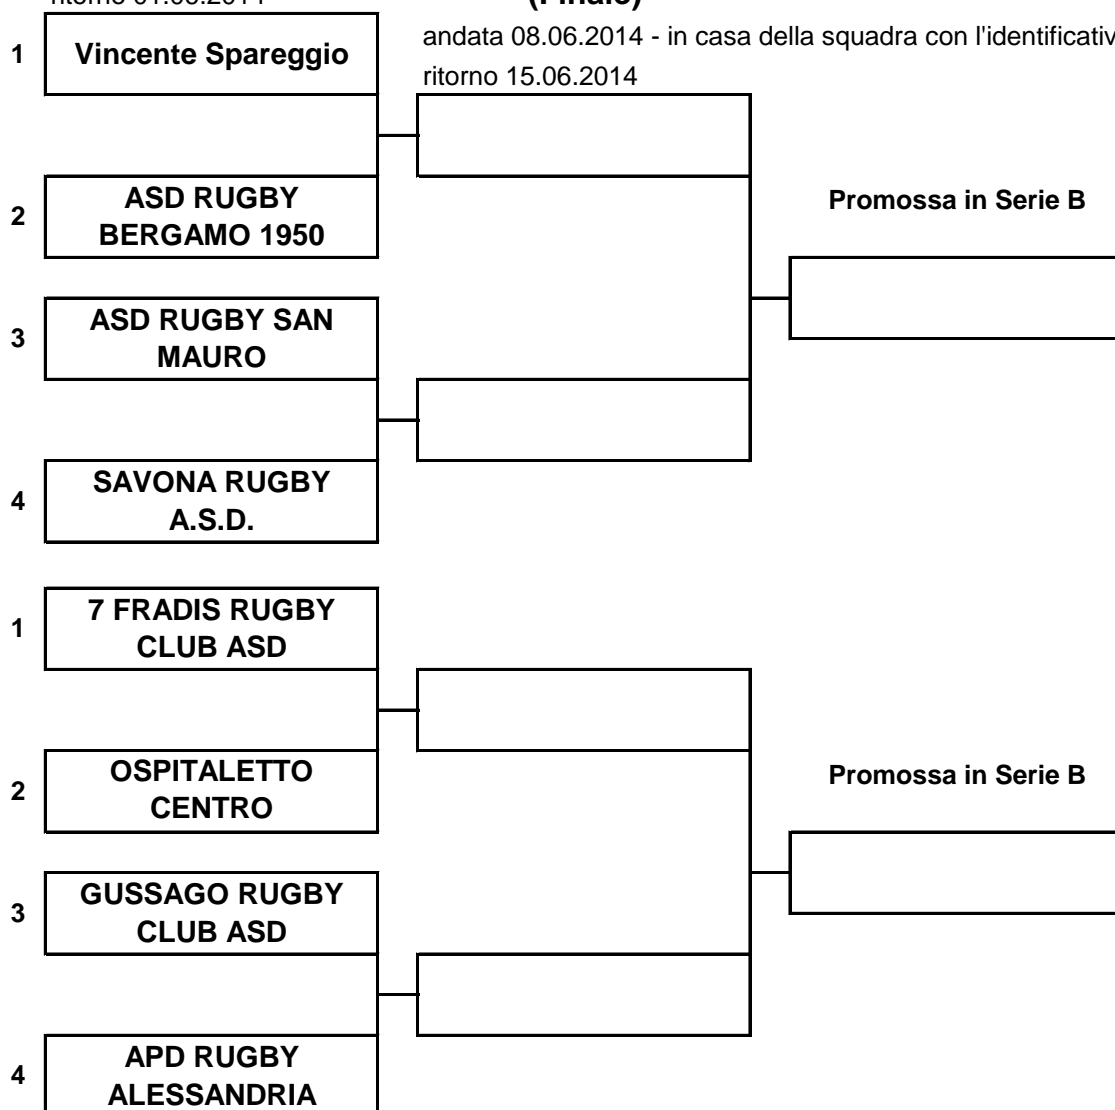

(Semifinale)

andata 25.05.2014 - in casa della squadra con l'identificativo più basso (la 1° e la 3°)

ritorno 01.06.2014

(Finale)

andata 08.06.2014 - in casa della squadra con l'identificativo più basso

ritorno 15.06.2014

FEDERAZIONE ITALIANA RUGBY
Campionato Serie C
 2013 / 2014

Raggruppamento NORD - OVEST

190904	SAVONA RUGBY A.S.D.		LISV
190335	ASD RUGBY BERGAMO 1950		LOBG
190349	OSPITALETTO CENTRO PROP.RUGBY ASD		LOBS
190355	GUSSAGO RUGBY CLUB ASD		LOBS
190487	APD RUGBY ALESSANDRIA		PIAL
190509	ASD RUGBY SAN MAURO		PITO
190586	7 FRADIS RUGBY CLUB ASD		SACA
	Vincente Spareggio Grande Brianza/Am. Novara		