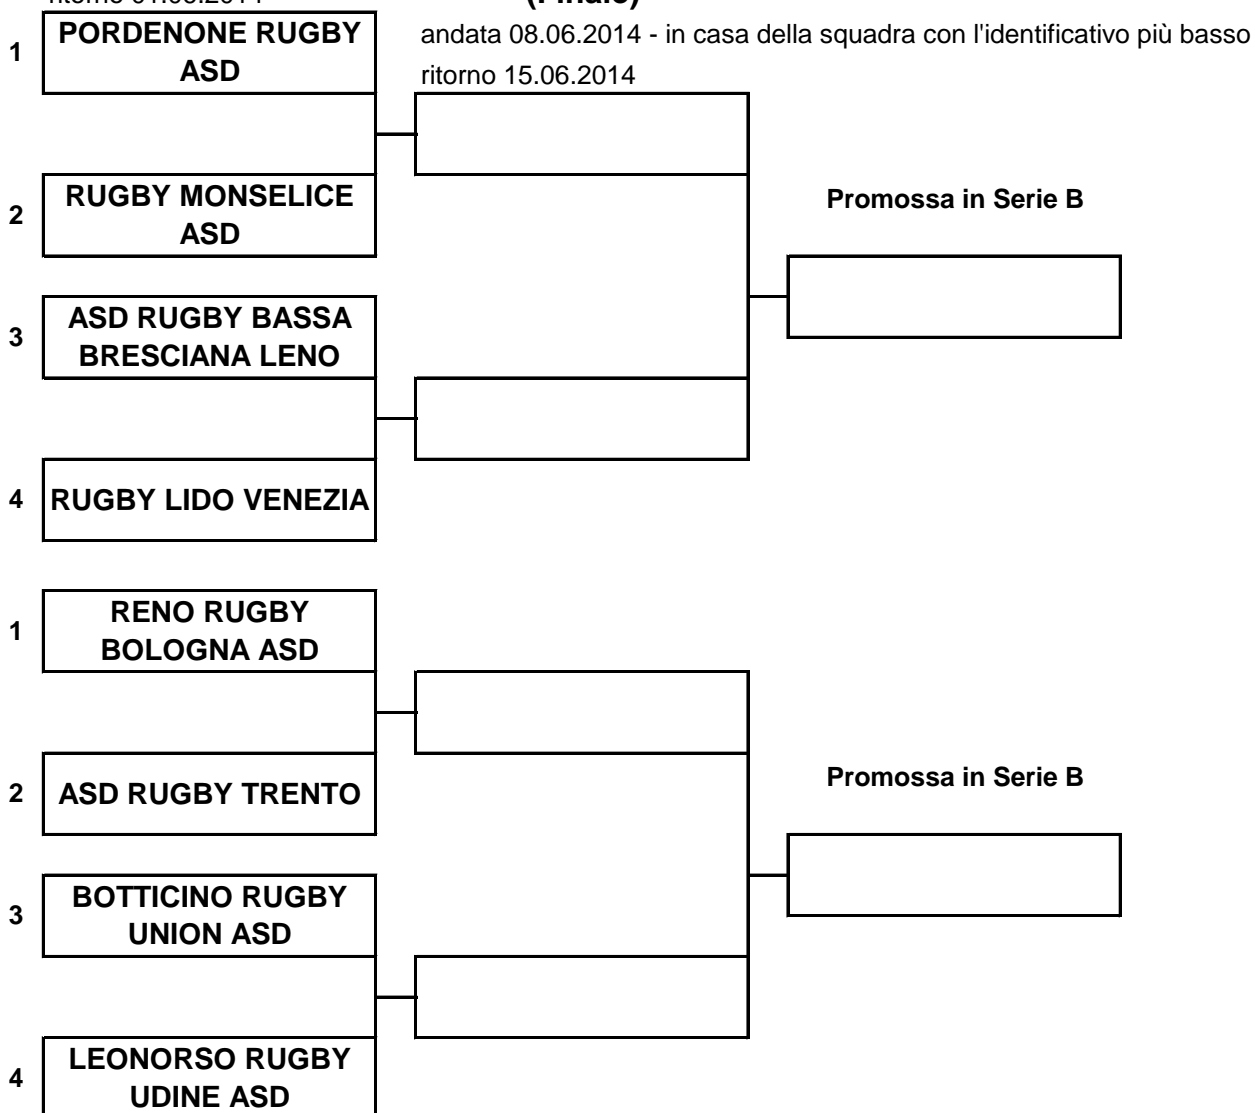

FEDERAZIONE ITALIANA RUGBY
Campionato Serie C
 2013 / 2014

Raggruppamento NORD - EST

190037	RENO RUGBY BOLOGNA ASD		ERBO
190152	PORDENONE RUGBY ASD		FVPN
190161	LEONORSO RUGBY UDINE ASD		FVUD
190343	BOTTICINO RUGBY UNION ASD		LOBS
190352	ASD RUGBY BASSA BRESCIANA LENO		LOBS
224253	ASD RUGBY TRENTO		TATN
402582	RUGBY MONSELICE ASD		VEPD
190843	RUGBY LIDO VENEZIA		VEVE

(Semifinale)

andata 25.05.2014 - in casa della squadra con l'identificativo più basso (la 1° e la 3°)

ritorno 01.06.2014

(Finale)

andata 08.06.2014 - in casa della squadra con l'identificativo più basso

ritorno 15.06.2014

FEDERAZIONE ITALIANA RUGBY
Campionato Serie C
 2013 / 2014

Raggruppamento NORD - OVEST

190904	SAVONA RUGBY A.S.D.		LISV
190335	ASD RUGBY BERGAMO 1950		LOBG
190349	OSPITALETTO CENTRO PROP.RUGBY ASD		LOBS
190355	GUSSAGO RUGBY CLUB ASD		LOBS
190487	APD RUGBY ALESSANDRIA		PIAL
190509	ASD RUGBY SAN MAURO		PITO
190586	7 FRADIS RUGBY CLUB ASD		SACA
	Vincente Spareggio Grande Brianza/Am. Novara		