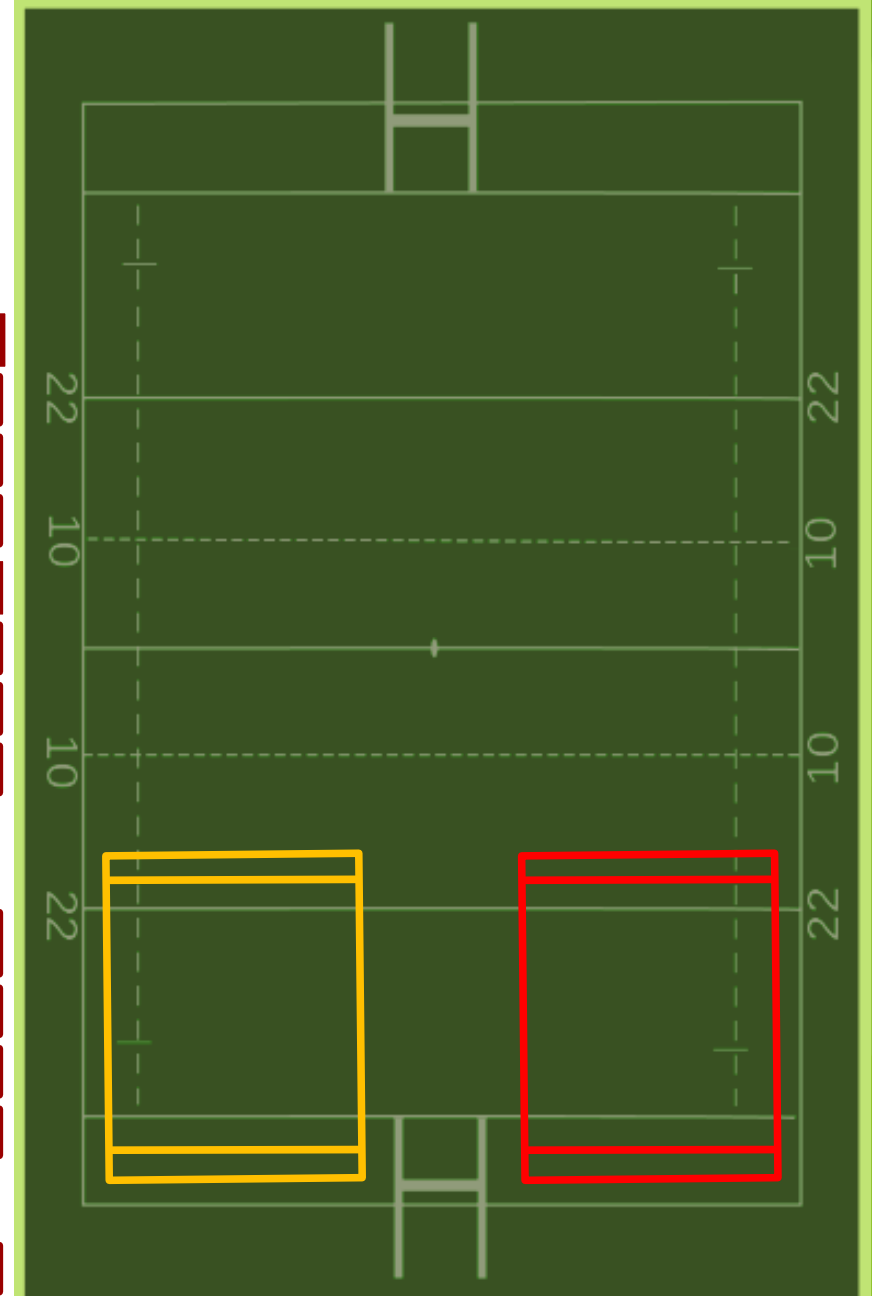

FORMAT dei RAGGRUPPAMENTI

N° SQUADRE 6

COMPETENZE MISTE

TEMPI DI GIOCO 1 TEMPO UNICO DA 11'

1[^] F A S E	S Q U A D R E	GIRONE 1				GIRONE 2			
		A				D			
		B				E			
	C				F				
	CAMPO 1				CAMPO 2				
	10.00	A	vs	B	D	vs	E		
	10.15	B	vs	C	E	vs	F		
	10.30	A	vs	C	D	vs	F		

2[^] F A S E	GIRONE ROSSO <i>MERITOCRATICO FASCIA 1</i>				GIRONE GIALLO <i>MERITOCRATICO FASCIA 2</i>			
	CAMPO 1				CAMPO 2			
	10.50	Rosso 1	vs	Rosso 2	Giallo 1	vs	Giallo 2	
	11.05	Rosso 2	vs	Rosso 3	Giallo 2	vs	Giallo 3	
	11.20	Rosso 1	vs	Rosso 3	Giallo 1	vs	Giallo 3	

11.35 **FINE ATTIVITA'**