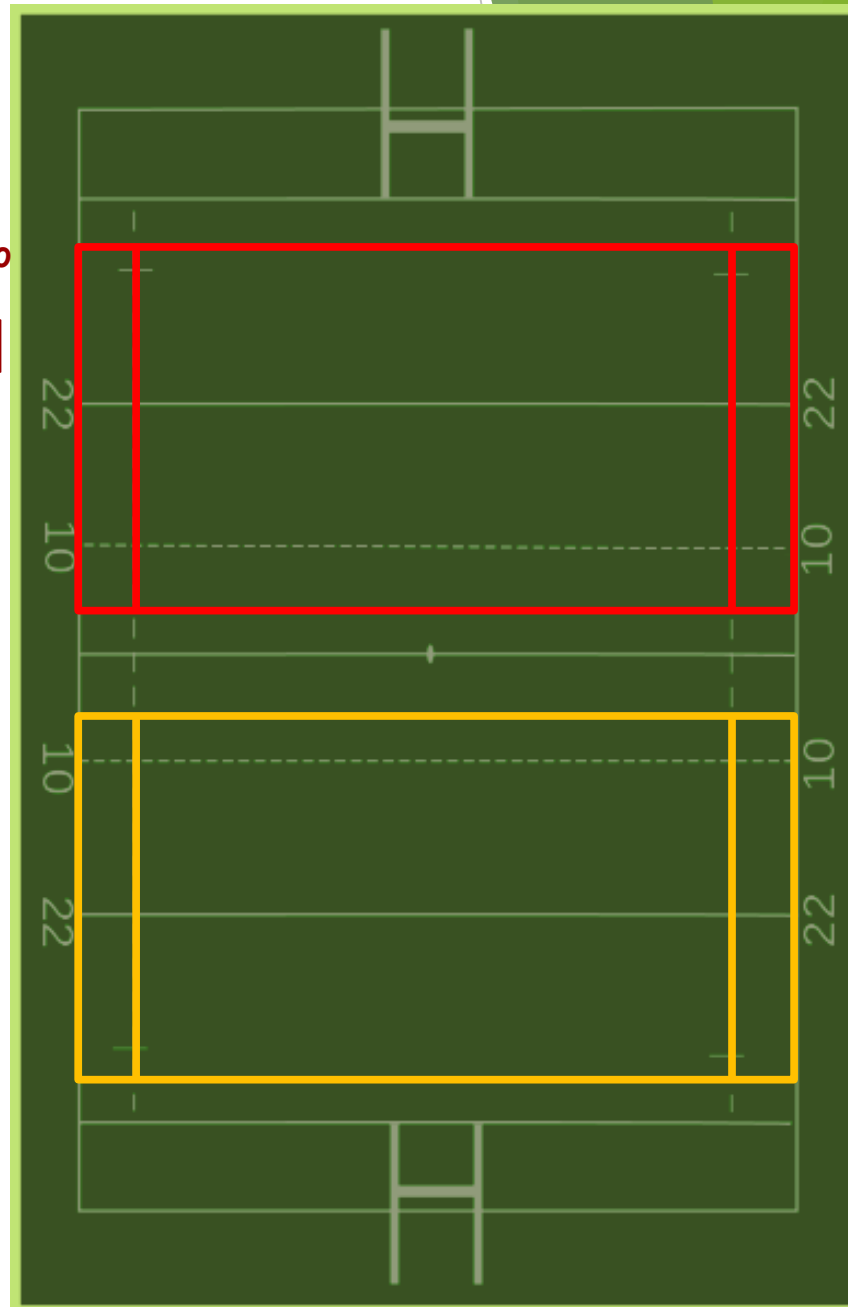

FORMAT dei RAGGRUPPAMENTI

N° SQUADRE

6

COMPETENZE

Per LIVELLI

TEMPI DI GIOCO

1 TEMPO UNICO DA 15' - andata e ritorno

1^a FASE	SQUADRE	GIRONE 1			GIRONE 2		
		A			D		
		B			E		
	C			F			
	CAMPO 1			CAMPO 2			
	10.00	A	vs	B	D	vs	E
	10.20	B	vs	C	E	vs	F
	10.40	A	vs	C	D	vs	F
	11.00	A	vs	B	D	vs	E
	11.20	B	vs	C	E	vs	F
11.40	A	vs	C	D	vs	F	
12.00	FINE ATTIVITA'