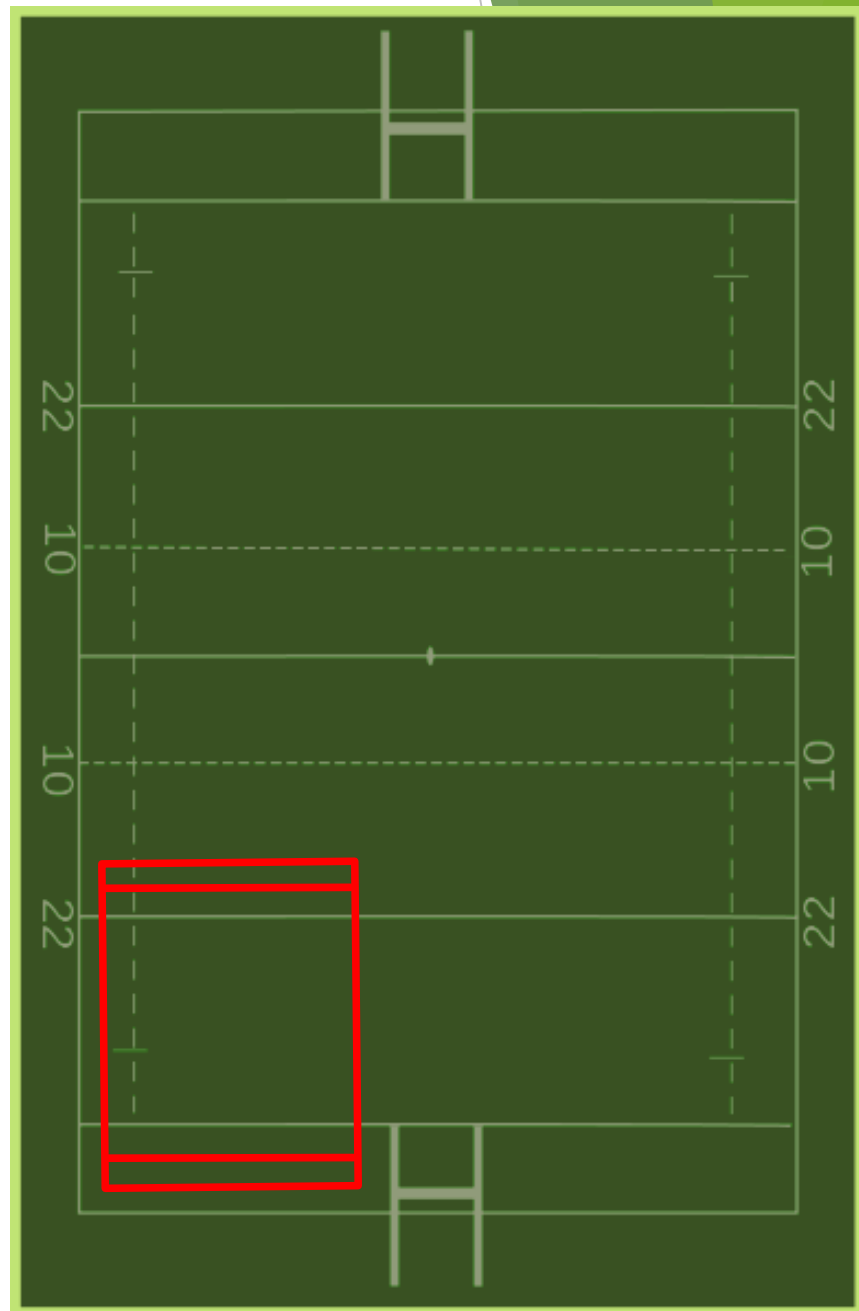

FORMAT dei RAGGRUPPAMENTI

N° SQUADRE

4

COMPETENZE

MISTE o per LIVELLI

TEMPI DI GIOCO

2 TEMPI DA 7' – intervallo da 2'

GIRONE 1	
SQUADRE	A
	B
	C
	D

CAMPO 1			
10.00	A	vs	B
10.20	C	vs	D
10.40	D	vs	A
11.00	B	vs	C
11.20	D	vs	B
11.40	C	vs	A

12.00 **FINE ATTIVITA'**