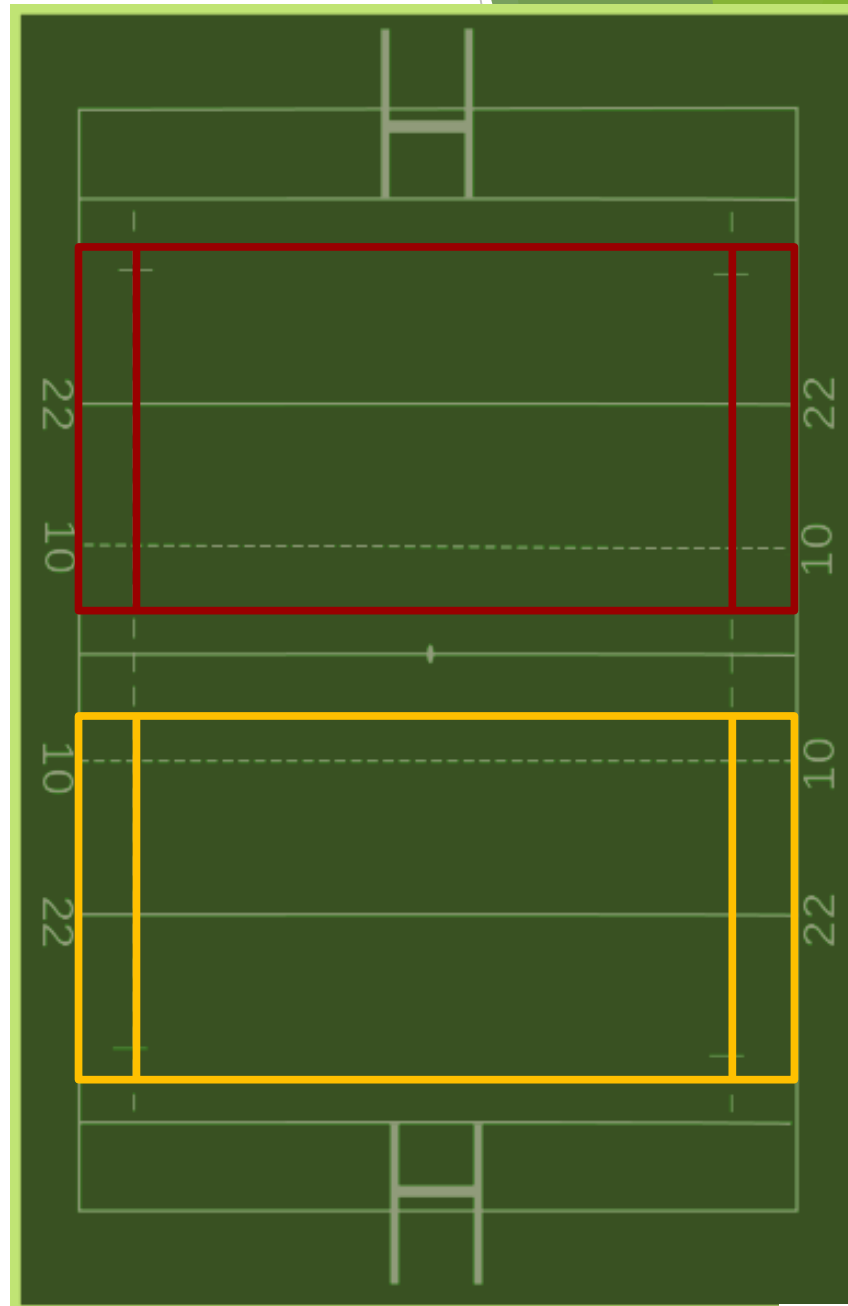

**N° SQUADRE** 8

**COMPETENZE** MISTE

**TEMPI DI GIOCO** 1 TEMPO UNICO DA 15'

S Q U A D R E	GIRONE 1		GIRONE 2	
	A		E	
	B		F	
	C		G	
	D		H	

	CAMPO 1			CAMPO 2		
10.00	A	vs	B	C	vs	D
10.17	E	vs	F	G	vs	H
10.34	A	vs	C	B	vs	D
10.51	E	vs	G	F	vs	H
11.08	A	vs	D	B	vs	C
11.25	E	vs	H	F	vs	G
11.50	4 <sup>a</sup> GIR 1	vs	4 <sup>a</sup> GIR 2	3 <sup>a</sup> GIR 1	vs	3 <sup>a</sup> GIR 2
12.10	2 <sup>a</sup> GIR 1	vs	2 <sup>a</sup> GIR 2	1 <sup>a</sup> GIR 1	vs	1 <sup>a</sup> GIR 2
12.25	FINE ATTIVITA'					