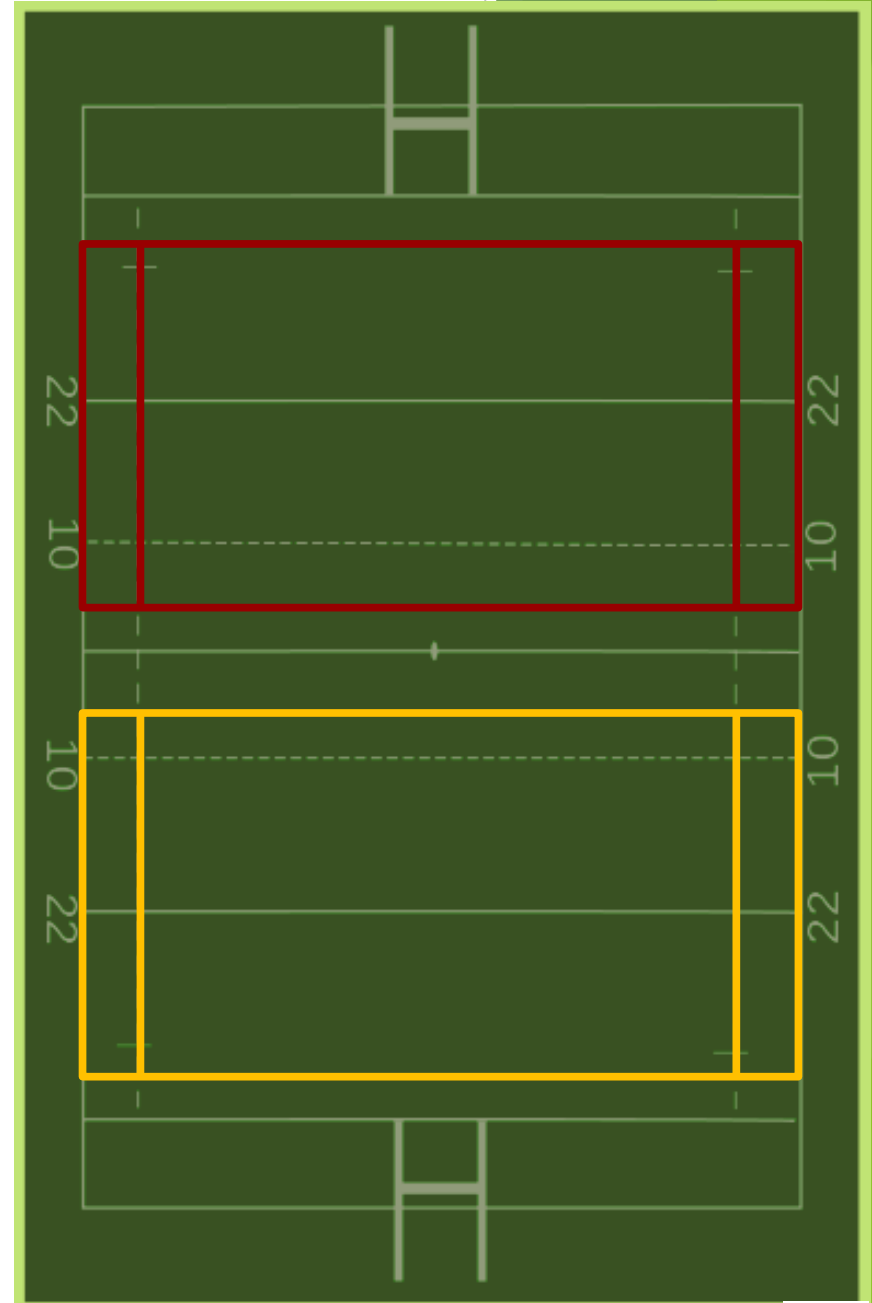

FORMAT dei RAGGRUPPAMENTI

N° SQUADRE 8

COMPETENZE Per LIVELLI

TEMPI DI GIOCO 1 TEMPO UNICO DA 15'

S Q U A D R E	GIRONE 1		GIRONE 2	
	A1		A2	
	B1		B2	
	C1		C2	
	D1		D2	

	CAMPO 1			CAMPO 2		
10.00	A1	vs	B1	A2	vs	B2
10.17	C1	vs	D1	C2	vs	D2
10.34	A1	vs	C1	A2	vs	C2
10.51	B1	vs	D1	B2	vs	D2
11.08	A1	vs	D1	A2	vs	D2
11.25	B1	vs	C1	B2	vs	C2

11.45 **FINE ATTIVITA'**