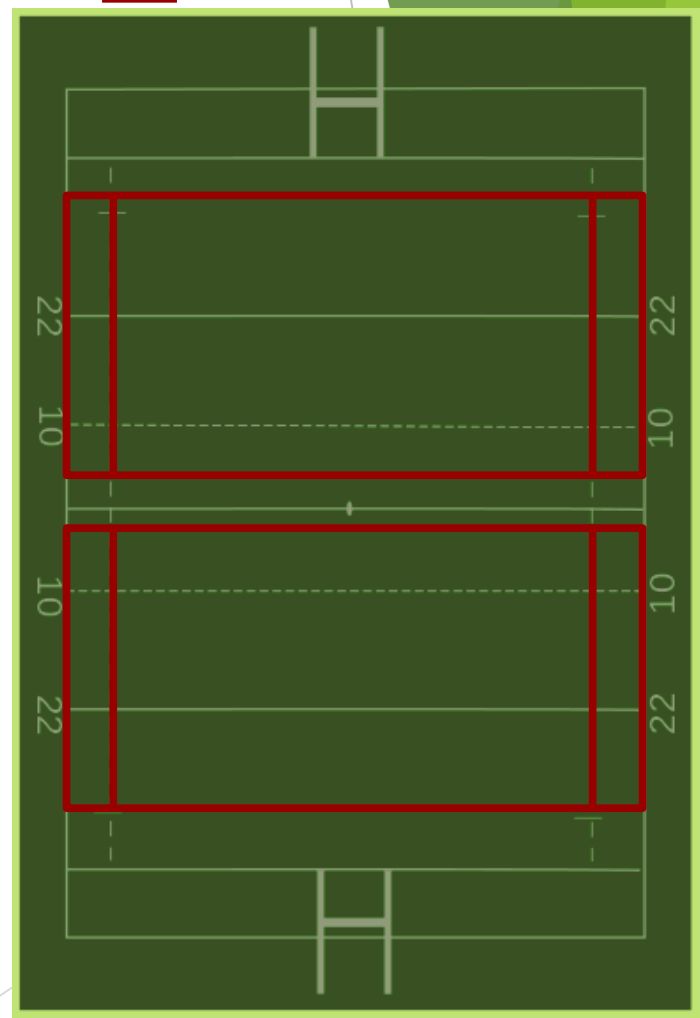

FORMAT dei RAGGRUPPAMENTI

N° SQUADRE	7
COMPETENZE	MISTE o per LIVELLI
TEMPI DI GIOCO	1 TEMPO UNICO DA 15'

	GIRONE 1	GIRONE 2
SQUADRE	A	E
	B	F
	C	G
	D	

		CAMPO 1				CAMPO 2			
1^A FASE	10.00	A	vs	B	10.00	E	vs	F	
	10.18	C	vs	D	10.20	F	vs	G	
	10.36	vincente 1	vs	vincente 2	10.40	E	vs	G	
	10.54	perdente 1	vs	perdente 2					

ATTENZIONE: NON è un girone all'italiana!
Ciascuna squadra gioca 2 partite

GIRONE ALL'ITALIANA
Ciascuna squadra gioca 2 partite

		GIRONE ROSSO MERITOCRATICO FASCIA 1				GIRONE GIALLO MERITOCRATICO FASCIA 2			
		CAMPO 1				CAMPO 2			
2^A FASE	11.20	Rosso 1	vs	Rosso 2	11.10	Giallo 1	vs	Giallo 2	
	11.38	Rosso 1	vs	Rosso 3	11.25	Giallo 3	vs	Giallo 4	
	11.56	Rosso 2	vs	Rosso 3	11.40	vincente 1	vs	vincente 2	
					11.55	perdente 1	vs	perdente 2	

GIRONE ALL'ITALIANA
Ciascuna squadra gioca 2 partite

ATTENZIONE: NON è un girone all'italiana!
Ciascuna squadra gioca 2 partite

12.15 **FINE ATTIVITA'**