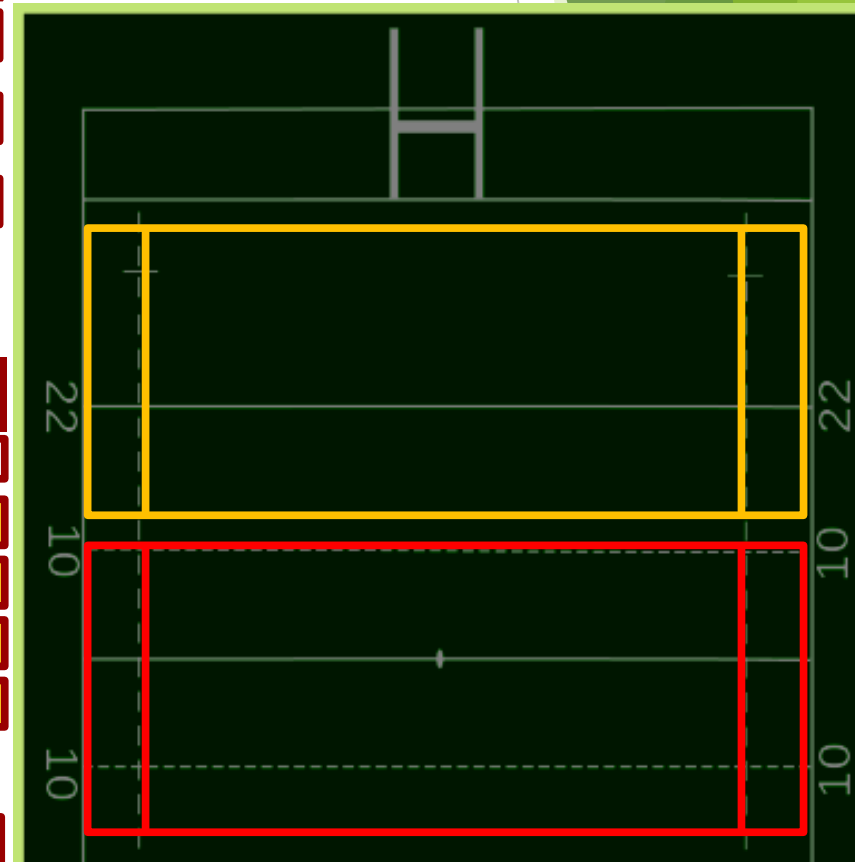

FORMAT dei RAGGRUPPAMENTI

N° SQUADRE	7
COMPETENZE	MISTE o per LIVELLI
TEMPI DI GIOCO	1 TEMPO UNICO DA 12'

	GIRONE 1	GIRONE 2
SQUADRE	A	E
	B	F
	C	G
	D	

		CAMPO 1		CAMPO 2				
1^A FASE	10.00	A	vs	B	10.00	E	vs	F
	10.15	C	vs	D	10.20	F	vs	G
	10.30	vincente 1	vs	vincente 2	10.40	E	vs	G
	10.45	perdente 1	vs	perdente 2				

		GIRONE ROSSO MERITOCRATICO FASCIA 1		GIRONE GIALLO MERITOCRATICO FASCIA 2				
		CAMPO 1		CAMPO 2				
2^A FASE	11.10	Rosso 1	vs	Rosso 2	11.10	Giallo 1	vs	Giallo 2
	11.30	Rosso 2	vs	Rosso 3	11.25	Giallo 3	vs	Giallo 4
	11.50	Rosso 1	vs	Rosso 3	11.40	vincente 1	vs	vincente 2
					11.55	perdente 1	vs	perdente 2

12.10 **FINE ATTIVITA'**