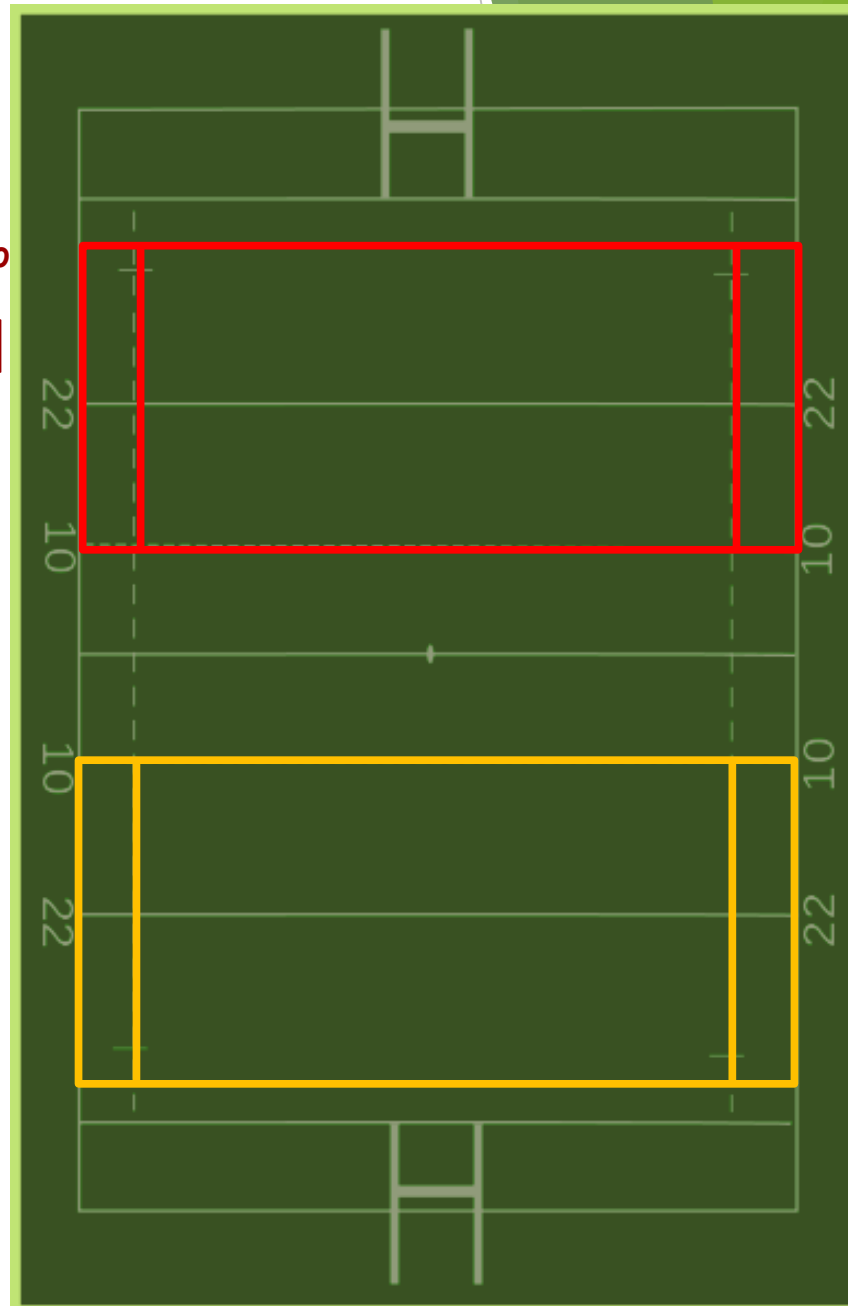

FORMAT dei RAGGRUPPAMENTI

N° SQUADRE

6

COMPETENZE

Per LIVELLI

TEMPI DI GIOCO

1 TEMPO UNICO DA 12' - andata e ritorno

S Q U A D R E	GIRONE 1		GIRONE 2	
	A1		A2	
	B1		B2	
	C1		C2	

	CAMPO 1			CAMPO 2		
10.00	A1	vs	B1	A2	vs	B2
10.15	B1	vs	C1	B2	vs	C2
10.30	A1	vs	C1	A2	vs	C2
10.45	A1	vs	B1	A2	vs	B2
11.00	B1	vs	C1	B2	vs	C2
11.15	A1	vs	C1	A2	vs	C2

11.30

FINE ATTIVITA'