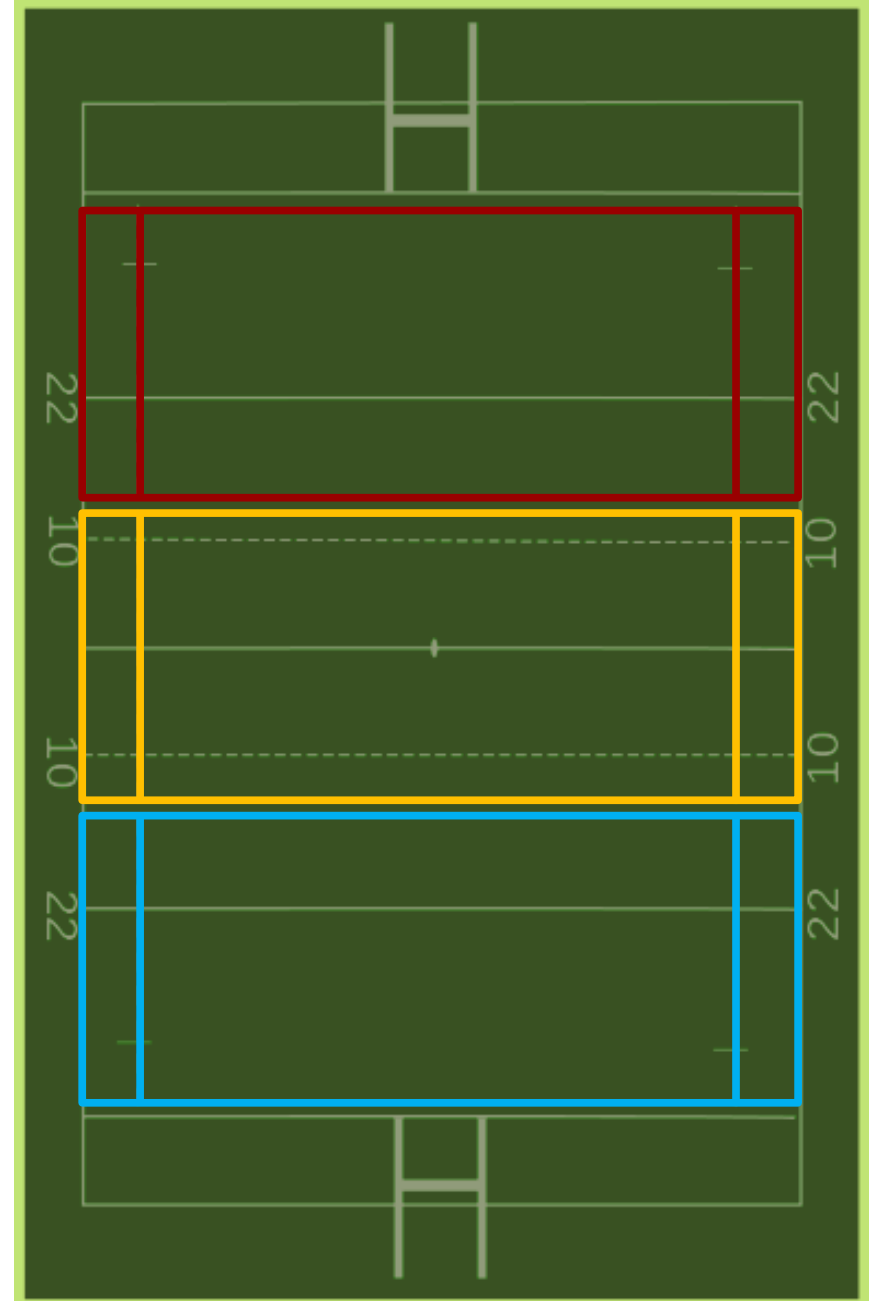

FORMAT dei RAGGRUPPAMENTI

N° SQUADRE 9

COMPETENZE MISTE

TEMPI DI GIOCO 1 TEMPO UNICO DA 12'

1^A FASE	SQUADRE	GIRONE 1	GIRONE 2	GIRONE 3
		A	D	G
		B	E	H
		C	F	I
		CAMPO 1	CAMPO 2	CAMPO 3
10.00	A vs B	D vs E	G vs H	
10.15	B vs C	E vs F	H vs I	
10.30	A vs C	D vs F	G vs I	

2^A FASE	GIRONE ROSSO MERITOCRATICO FASCIA 1	GIRONE GIALLO MERITOCRATICO FASCIA 2	GIRONE BLU MERITOCRATICO FASCIA 3	
	CAMPO 1	CAMPO 2	CAMPO 3	
	10.50	Rosso 1 vs Rosso 2	Giallo 1 vs Giallo 2	Blu 1 vs Blu 2
	11.05	Rosso 1 vs Rosso 3	Giallo 1 vs Giallo 3	Blu 1 vs Blu 3
11.20	Rosso 2 vs Rosso 3	Giallo 2 vs Giallo 3	Blu 2 vs Blu 3	

11.35 **FINE ATTIVITA'**