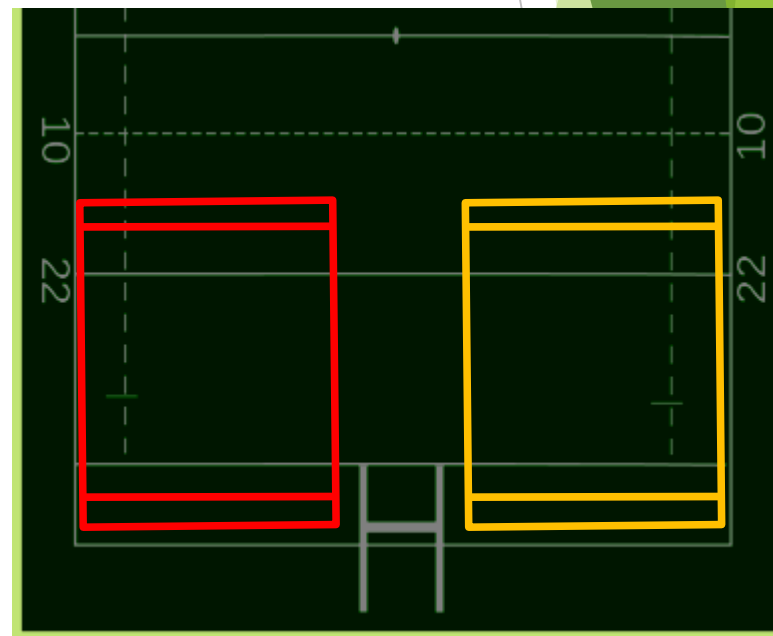

FORMAT dei RAGGRUPPAMENTI

N° SQUADRE	7
COMPETENZE	MISTE o per LIVELLI
TEMPI DI GIOCO	1 TEMPO UNICO DA 11'

	GIRONE 1	GIRONE 2
SQUADRE	A	E
	B	F
	C	G
	D	

		CAMPO 1				CAMPO 2			
1^A FASE	10.00	A	vs	B	10.00	E	vs	F	
	10.15	C	vs	D	10.20	F	vs	G	
	10.30	vincente 1	vs	vincente 2	10.40	E	vs	G	
	10.45	perdente 1	vs	perdente 2					

ATTENZIONE: NON è un girone all'italiana!
Ciascuna squadra gioca 2 partite

GIRONE ALL'ITALIANA
Ciascuna squadra gioca 2 partite

		GIRONE ROSSO MERITOCRATICO FASCIA 1				GIRONE GIALLO MERITOCRATICO FASCIA 2			
		CAMPO 1				CAMPO 2			
2^A FASE	11.10	Rosso 1	vs	Rosso 2	11.10	Giallo 1	vs	Giallo 2	
	11.30	Rosso 2	vs	Rosso 3	11.25	Giallo 3	vs	Giallo 4	
	11.50	Rosso 1	vs	Rosso 3	11.40	vincente 1	vs	vincente 2	
					11.55	perdente 1	vs	perdente 2	

GIRONE ALL'ITALIANA
Ciascuna squadra gioca 2 partite

ATTENZIONE: NON è un girone all'italiana!
Ciascuna squadra gioca 2 partite

12.10 FINE ATTIVITA'