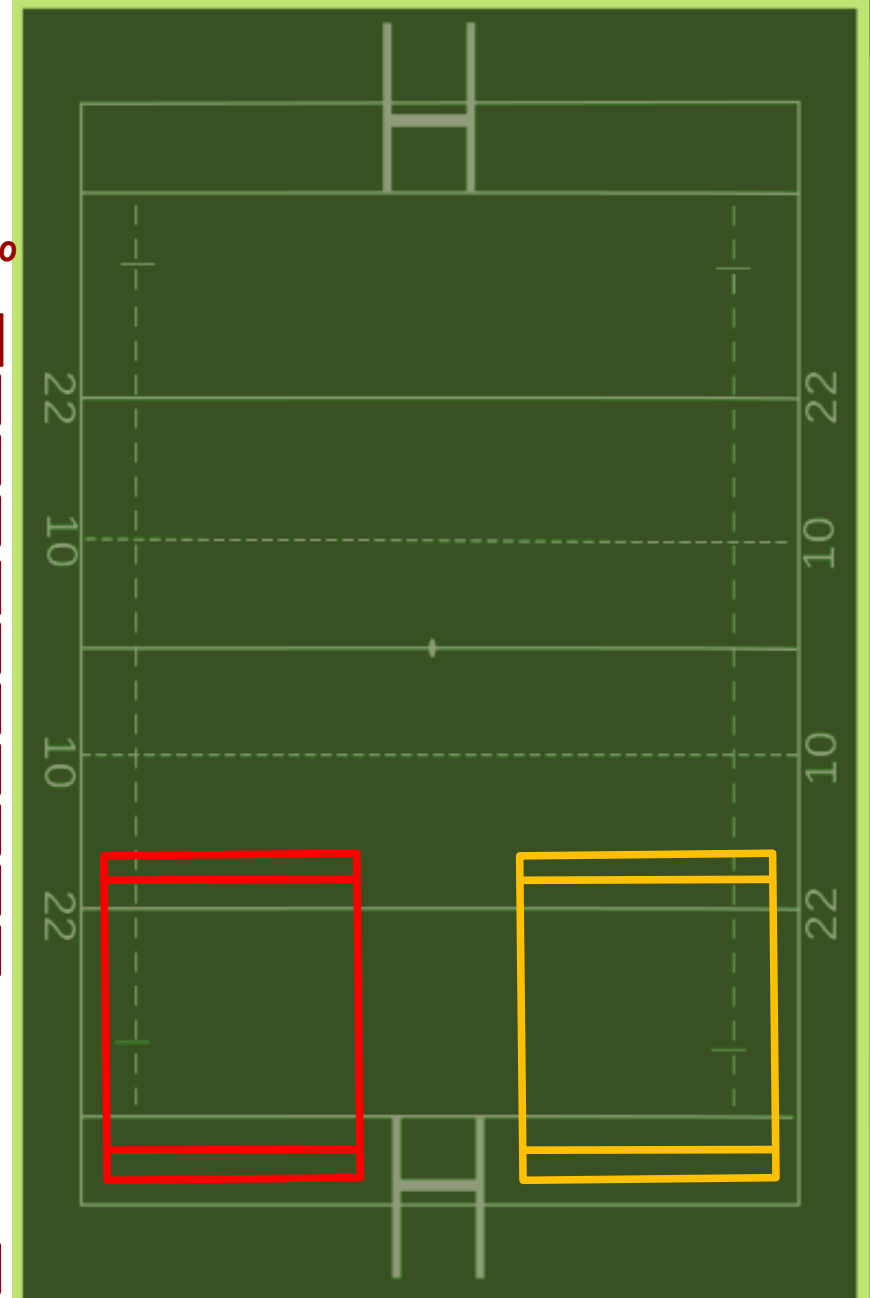

11.35 **FINE ATTIVITA'**

**FORMAT dei RAGGRUPPAMENTI**

**N° SQUADRE** 6  
**COMPETENZE** Per LIVELLI  
**TEMPI DI GIOCO** 1 TEMPO UNICO DA 11' – andata e ritorno

S Q U A D R E	GIRONE 1			GIRONE 2		
		A1		A2		
		B1		B2		
		C1		C2		
	CAMPO 1			CAMPO 2		
10.00	A1	vs	B1	A2	vs	B2
10.15	B1	vs	C1	B2	vs	C2
10.30	A1	vs	C1	A2	vs	C2
10.45	A1	vs	B1	A2	vs	B2
11.00	B1	vs	C1	B2	vs	C2
11.15	A1	vs	C1	A2	vs	C2